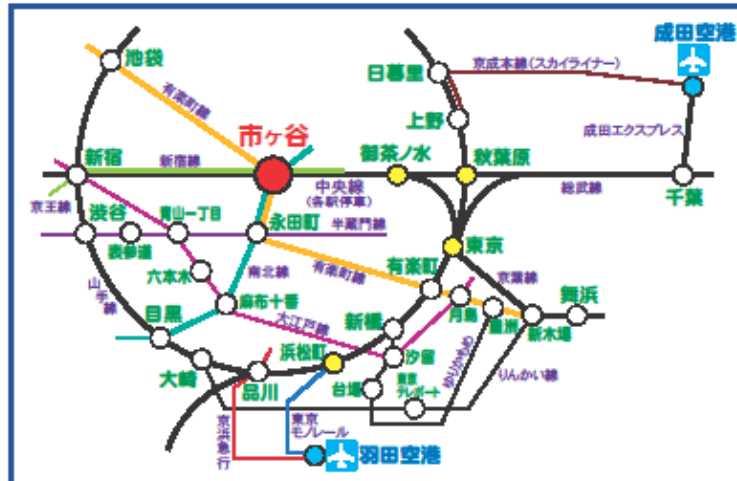

# 会場案内

## ■ アルカディア市ヶ谷 (私学会館) 地図・交通のご案内 ■

JR・地下鉄合わせて4線が乗り入れる市ヶ谷駅から徒歩2分のアクセス。  
 招く方も招かれる方も安心な、抜群のロケーションです。

〒102-0073 東京都千代田区九段北4丁目2番25号

TEL 03-3261-9921 (代表)

<http://www.arcadia-jp.org>

### 交通のご案内

地下鉄 有楽町線・南北線 市ヶ谷駅(1またはA1)出口から徒歩2分

地下鉄 新宿線 市ヶ谷駅(A1またはA4)出口から徒歩2分

JR 中央線(各駅停車) 市ヶ谷駅から徒歩2分