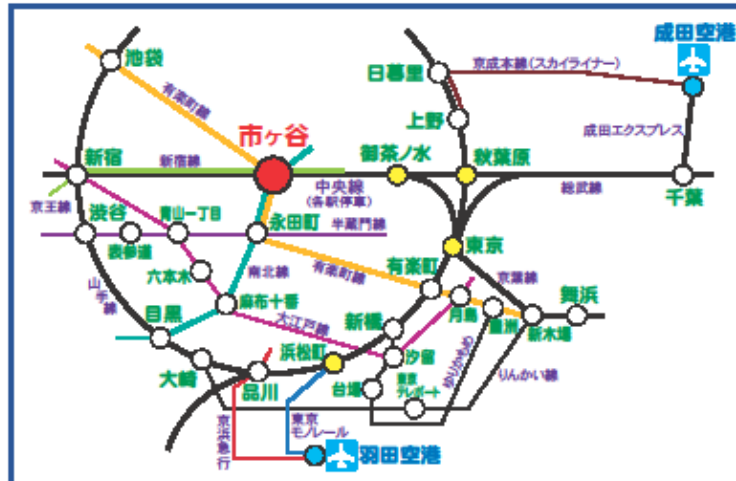

# 会場案内

## ■ アルカディア市ヶ谷 (私学会館) 地図・交通のご案内 ■

JR・地下鉄合わせて4線が乗り入れる市ヶ谷駅から徒歩2分のアクセス。  
招く方も招かれる方も安心な、抜群のロケーションです。

〒102-0073 東京都千代田区九段北4丁目2番25号

TEL 03-3261-9921 (代表)

<http://www.arcadia-jp.org>

### 交通のご案内

地下鉄 有楽町線・南北線 市ヶ谷駅(1またはA1)出口から徒歩2分

地下鉄 新宿線 市ヶ谷駅(A1またはA4)出口から徒歩2分

JR 中央線(各駅停車) 市ヶ谷駅から徒歩2分