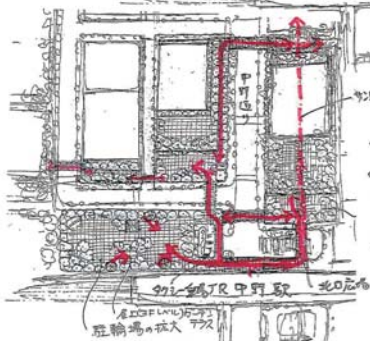

# Nakano Garden Terrace 4・5 (4月・5月) Project (案)

「JR中野駅前が森になった。」

平面図

立面図

区役所

中野サンフラサ

中野通り

サンモール

マニション棟

- 3Fバルを回廊とする
- 各階にテラスを設けて33㎡程度の空間をつくる
- 駅前テラスで居心地の良い場所を創設

JR駅に沿って高層  
建築物を建てない。  
(例)高円寺駅ビル等

○駅に降り立った時の  
| 景観の工夫を。

◎天空率の高い  
中野駅。

空を思える心地良さ

JR中野駅

NG