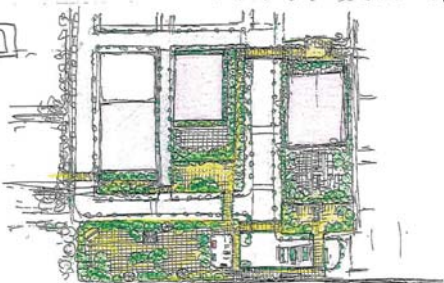

# Nakano Garden Terrace 4・5 (4月・5月) Project (案)

「JR中野駅前が森になった。」

平面図

立面図

区役所

中野サンフラサ

中野通り

サンモール

マニション棟

- 3Fバルを回廊とする
- 各階にテラスを設けて33㎡程度の空間をつくる
- 駅前テラスで居心地の良い場所を創設

JR駅に沿って高層  
建築物を建てない。  
(例)高円寺駅ビル等

○駅に降り立った時の  
| 景観の工夫を。

◎天空率の高い  
中野駅。

空を思える心地良さ

JR中野駅

NG

森のテラス