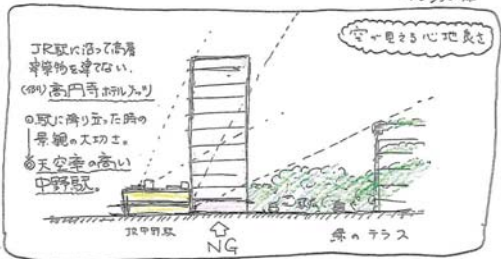

# Nakano Garden Terrace 4・5 (4月・5月) Project (案)

「JR中野駅前が森になった。」

平面図

立面図

区役所

中野サンフラサ

中野通り

サンモール

マニション棟

- 3Fバルを回廊とする
- 各階にテラスを設けて33㎡程度の空間をつくる
- 駅前テラスで居心地の良い場所を創設

JR駅に沿って高層  
建築物を建てない。  
(例)高円寺駅ビル等

○駅に降り立った時の  
| 景観の工夫を。

◎天空率の高い  
中野駅。

空を思える心地良さ

JR中野駅

NG