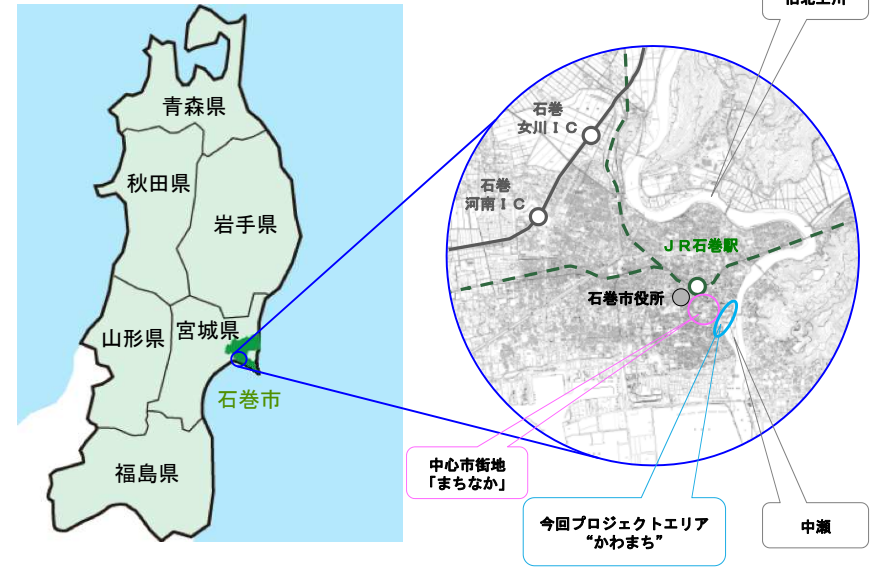

# “繋がり” “広がる” いしのまき～川湊～の再生

「リバーサイドMOTOMACHIをはじめとする  
旧北上川におけるかわまちづくり」

令和3年度 土地活用モデル大賞  
「都市みらい推進機構理事長賞」  
宮城県石巻市

## 宮城県石巻市